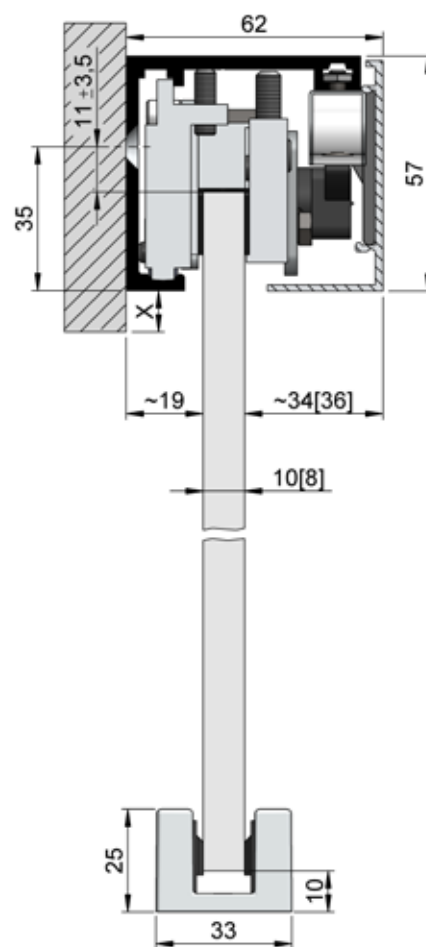

Soft lukke system
som standard

For hærdet og lamineret
sikkerheds glas

Fix med 17 N kraft

Op til 80 kg døre
uden sidefelt

BANANA SLIDE 80 | VÆG MONTAGE

Banana Slide 80 komplet sæt, Væg montering

- | Maks. dørvægt 80 kg
- | Hærdet glasstype: 8, 10 mm
- | Lamineret sikkerhedsglas: 8,76 + 10,76 mm
- | Minimum vægafstand 19 mm
- | Højde justerbar ± 3 mm
- | Minimum dørbredde for dobbeltsidet soft lukkesystem: 700 mm
- | Dørens dimensioner bestemmes af max. dørvægt og en bredde til højde forholdet 1: 2,5.
- | Pakning: 1 stk

Modell 1085	natur anodiseret	børstet stål look	RAL 9005 sort mat
Længde	Varenr.	Varenr.	Varenr.
2000 mm	25.1085.200.11	25.1085.200.12	25.1085.200.18-JB
2500 mm	25.1085.250.11	25.1085.250.12	25.1085.250.18-JB
3000 mm	25.1085.300.11	25.1085.300.12	-

Modell 1080	natur anodiseret	børstet stål look	RAL 9005 sort mat
Længde	Varenr.	Varenr.	Varenr.
2000 mm	25.1080.200.11	25.1080.200.12	25.1080.200.18-JB
2500 mm	25.1080.250.11	25.1080.250.12	25.1080.250.18-JB
3000 mm	25.1080.300.11	25.1080.300.12	-