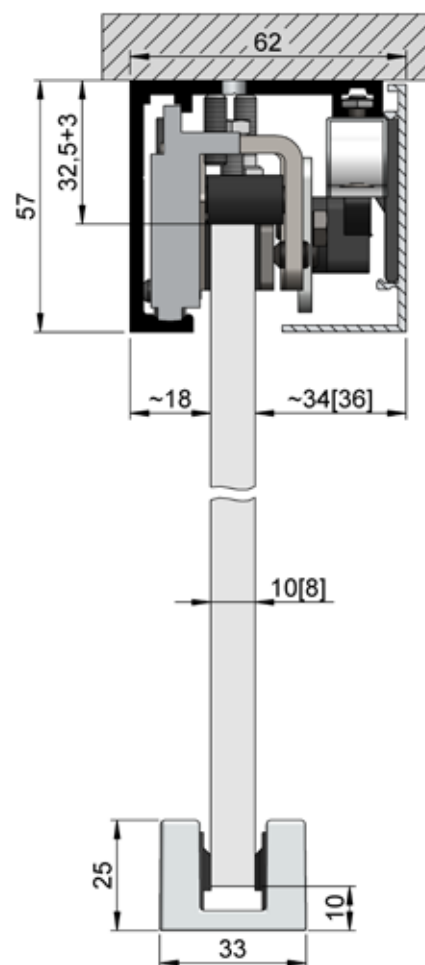

Soft lukke system
som standard

Glastykkelse til 8 mm
og 10 mm

Fix med 17 N kraft

Op til 50 kg døre
uden sidefelt

BANANA SLIDE 50 | VÆG MONTAGE

Banana Slide 50 Komplet sæt, Væg montage

- | Maks. dørvægt 50 kg
- | Hærdet glasstype: 8, 10 mm
- | Profildimensioner uden sidfelt bredde 62 mm / højde 57 mm
- | Minimum vægafstand: 18 mm
- | Højdeindstilling: ± 3 mm
- | Minimum dørbredde for dobbeltsidet blød lukkesystem: 700 mm
- | Standard længder: 2000 mm, 2500 mm
- | Dørens dimensioner bestemmes af max. dørvægt og en bredde til højde forholdet 1: 2,5.
- | Inkl. Soft lukningssystem
- | Pakning: 1 stk

Modell 1055	natur anodiseret	børstet stål look	RAL 9005 sort mat
Længde	Varenr.	Varenr.	Varenr.
2000 mm	25.1055.200.11	25.1055.200.12	25.1055.200.18-JB
2500 mm	25.1055.250.11	25.1055.250.12	25.1055.250.18-JB

BANANA SLIDE 50 | MONTERING I LOFT

Banana Slide 50 Komplet Sæt, Montering i loft

- | Maks. dørvægt 50 kg
- | Hærdet glasstype: 8, 10 mm
- | Profildimensioner uden sidefelt
bredde 62 mm / højde 57 mm
- | Højdeindstilling: ± 3 mm
- | Minimum dørbredde for dobbeltsidet soft
lukkesystem: 700 mm
- | Standard længder: 2000 mm, 2500 mm
- | Dørens dimensioner bestemmes af
max. dørvægt og en bredde til højde
forholdet 1: 2,5.
- | Inkl. Soft lukningssystem
- | Pakning: 1 stk

Modell 1050	natur anodiseret	børstet stål look	RAL 9005 sort mat
Længde	Varenr.	Varenr.	Varenr.
2000 mm	25.1050.200.11	25.1050.200.12	25.1050.200.18-JB
2500 mm	25.1050.250.11	25.1050.250.12	25.1050.250.18-JB