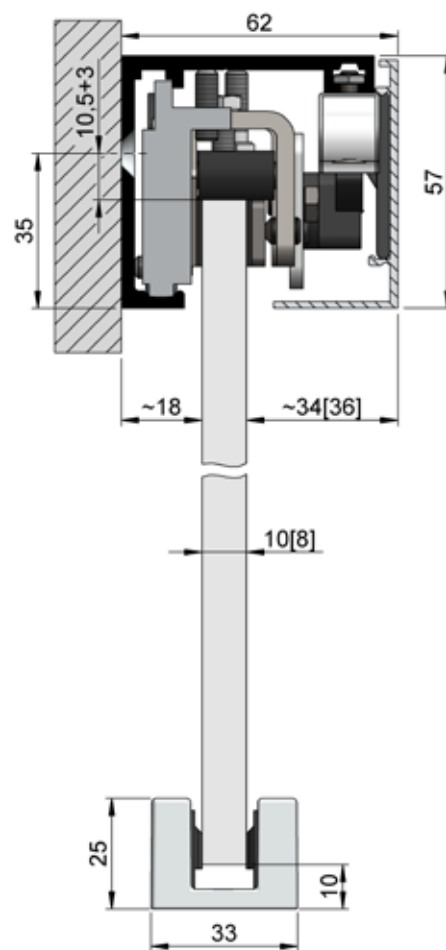

Soft lukke system
som standard

Glastykkelse til 8 mm
og 10 mm

Fix med 17 N kraft

Op til 50 kg døre
uden sidefelt

BANANA SLIDE 50 | VÆG MONTAGE

Banana Slide 50 Komplet sæt, Væg montage

- | Maks. dørvægt 50 kg
- | Hærdet glasstype: 8, 10 mm
- | Profildimensioner uden sidfelt bredde 62 mm / højde 57 mm
- | Minimum vægafstand: 18 mm
- | Højdeindstilling: ± 3 mm
- | Minimum dørbredde for dobbeltsidet blød lukkesystem: 700 mm
- | Standard længder: 2000 mm, 2500 mm
- | Dørens dimensioner bestemmes af max. dørvægt og en bredde til højde forholdet 1: 2,5.
- | Inkl. Soft lukningssystem
- | Pakning: 1 stk

Modell 1055	natur anodiseret	børstet stål look	RAL 9005 sort mat
Længde	Varenr.	Varenr.	Varenr.
2000 mm	25.1055.200.11	25.1055.200.12	25.1055.200.18-JB
2500 mm	25.1055.250.11	25.1055.250.12	25.1055.250.18-JB

BANANA SLIDE 50 | MONTERING I LOFT

Banana Slide 50 Komplet Sæt, Montering i loft

- | Maks. dørvægt 50 kg
- | Hærdet glasstype: 8, 10 mm
- | Profildimensioner uden sidefelt
bredde 62 mm / højde 57 mm
- | Højdeindstilling: ± 3 mm
- | Minimum dørbredde for dobbeltsidet soft
lukkesystem: 700 mm
- | Standard længder: 2000 mm, 2500 mm
- | Dørens dimensioner bestemmes af
max. dørvægt og en bredde til højde
forholdet 1: 2,5.
- | Inkl. Soft lukningssystem
- | Pakning: 1 stk

Modell 1050	natur anodiseret	børstet stål look	RAL 9005 sort mat
Længde	Varenr.	Varenr.	Varenr.
2000 mm	25.1050.200.11	25.1050.200.12	25.1050.200.18-JB
2500 mm	25.1050.250.11	25.1050.250.12	25.1050.250.18-JB