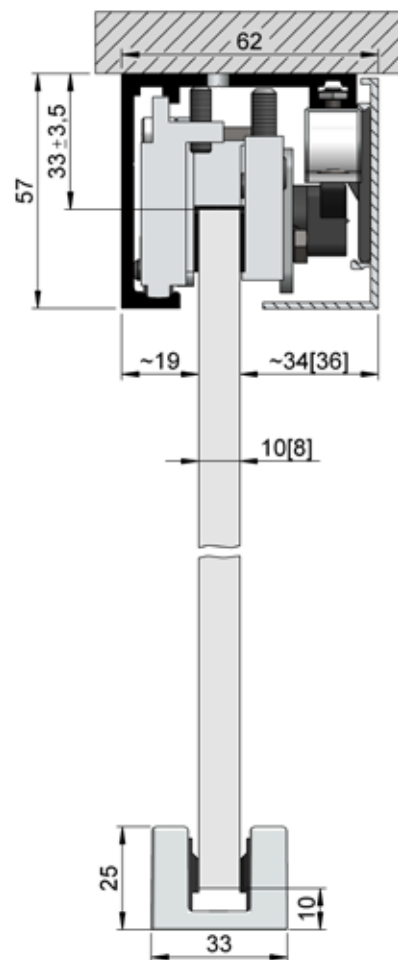

Soft lukke system
som standard

For hærdet og lamineret
sikkerheds glas

Fix med 17 N kraft

Op til 80 kg døre
uden sidefelt

BANANA SLIDE 80 | VÆG MONTAGE

Banana Slide 80 komplet sæt, Væg montering

- | Maks. dørvægt 80 kg
- | Hærdet glasstype: 8, 10 mm
- | Lamineret sikkerhedsglas: 8,76 + 10,76 mm
- | Minimum vægafstand 19 mm
- | Højde justerbar ± 3 mm
- | Minimum dørbredde for dobbeltsidet soft lukkesystem: 700 mm
- | Dørens dimensioner bestemmes af max. dørvægt og en bredde til højde forholdet 1: 2,5.
- | Pakning: 1 stk

Modell 1085	natur anodiseret	børstet stål look	RAL 9005 sort mat
Længde	Varenr.	Varenr.	Varenr.
2000 mm	25.1085.200.11	25.1085.200.12	25.1085.200.18-JB
2500 mm	25.1085.250.11	25.1085.250.12	25.1085.250.18-JB
3000 mm	25.1085.300.11	25.1085.300.12	-

Modell 1080	natur anodiseret	børstet stål look	RAL 9005 sort mat
Længde	Varenr.	Varenr.	Varenr.
2000 mm	25.1080.200.11	25.1080.200.12	25.1080.200.18-JB
2500 mm	25.1080.250.11	25.1080.250.12	25.1080.250.18-JB
3000 mm	25.1080.300.11	25.1080.300.12	-