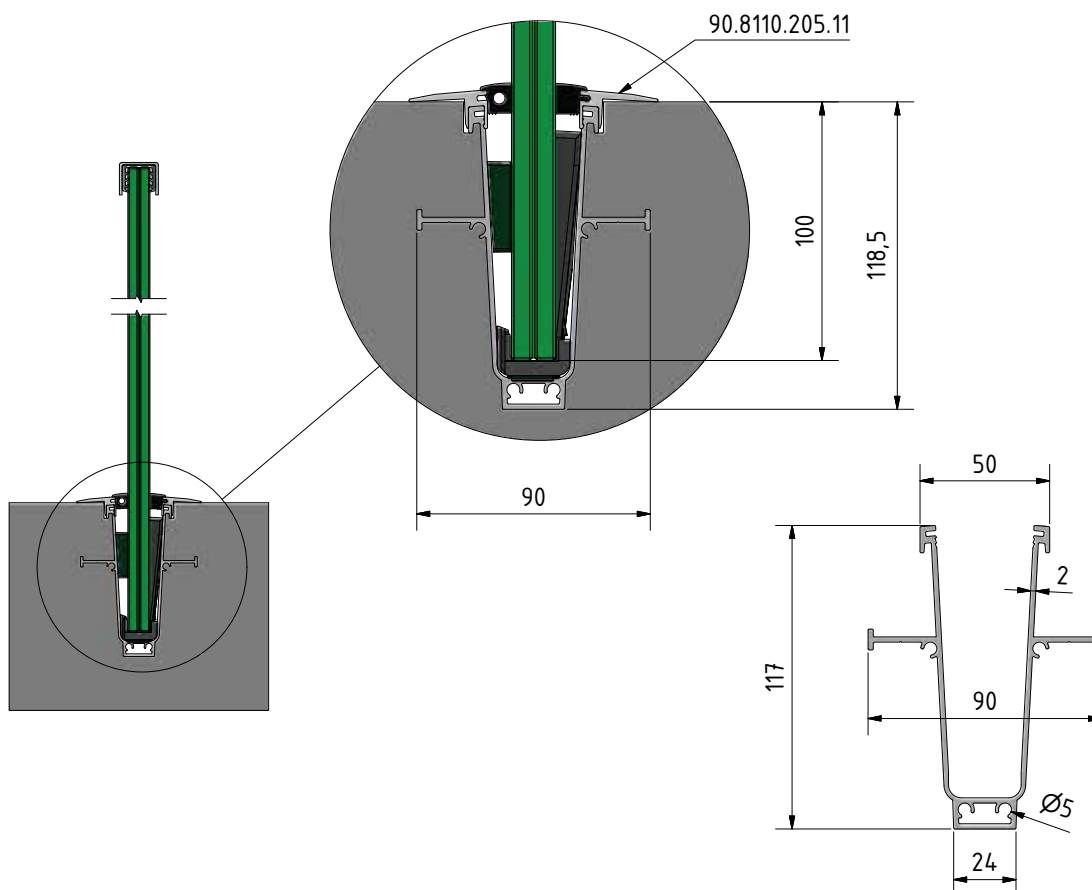

# TL-1010

1.5 kN Topmontage

## The Playmaker - better safe than sorry.

Med profilen TL-1010 har du hele friheden. Den kan læse spillet fra højre som til venstre, passer ind i rumets dybde og bevarer din fulde udsigt. Med Playmaker har du to muligheder til montering i beton. Enten kommer det fra fabrikken (ovenfra) støbt i betonen, eller det hældes i et præfabrikeret gulv (fra neden). Der er selvfølgelig en dræningskanal med endekapper, dræning, slangetilslutning og forbinderstifte.

## Væsentlige egenskaber

- | Ultraslankt og elegant design
- | Minimal vedligeholdelse
- | **ONLEVEL FLEXFIT** glasmontage- og justéringssystem
- | Integreret dræn
- | **TOPCOVER** og **FLOORCONNECT** (tilvalg)
- | Til glastykkelser mellem 12 og 21.52 mm

## Indvendigt/udvendigt hjørne - 90°

| Længde indvendigt: 112,5 mm  
| Længde udvendigt: 200 mm  
| Pakning: 1 stk.

| Model 1010 | Naturanodiseret |
|------------|-----------------|
|            | Varenr.         |
|            | 10.1010.390.11  |