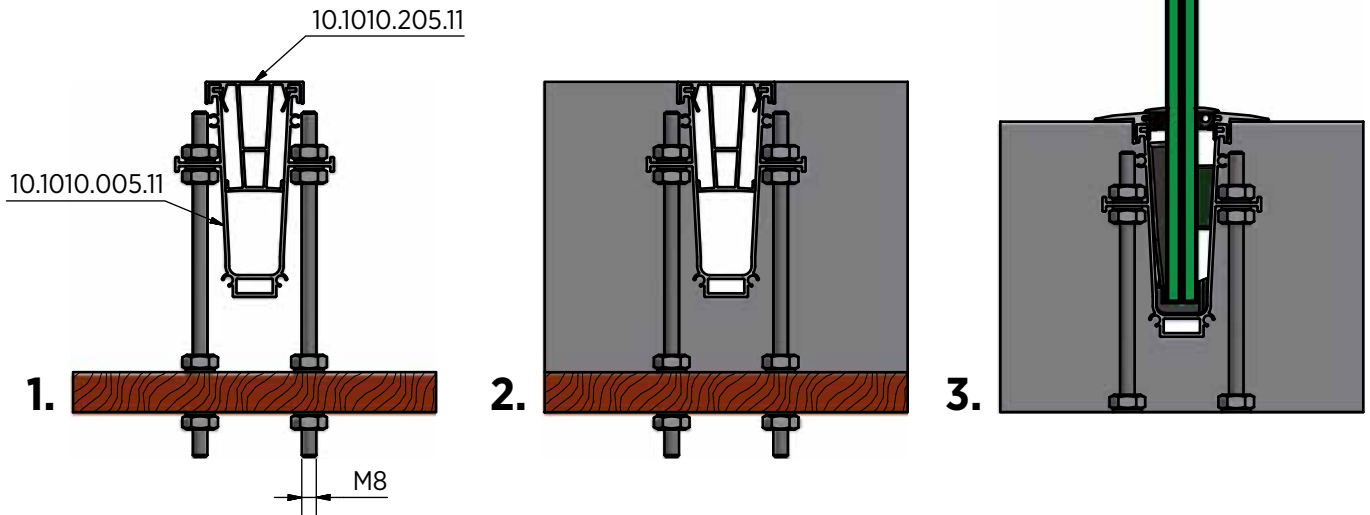

Støbning fra bund: