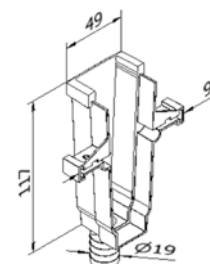

## Indvendigt/udvendigt hjørne - 90°

| Længde indvendigt: 112,5 mm  
| Længde udvendigt: 200 mm  
| Pakning: 1 stk.

| Model 1010 | Naturanodiseret |
|------------|-----------------|
|            | Varenr.         |
|            | 10.1010.390.11  |

## Endekappe - Venstre og højre med drænforbindelse

| Anvendes til venstre og højre side  
| dræn forbindelse Ø 19mm  
| Pakning: 2 stk.

| Model 1010    | Kunststoff     |
|---------------|----------------|
| Anvendelse    | Varenr.        |
| Venstre/højre | 10.1010.490.41 |