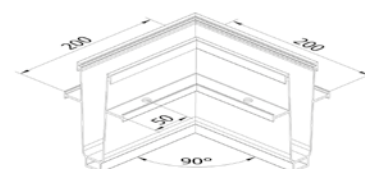

## Indvendigt/udvendigt hjørne - 90°

| Længde indvendigt: 112,5 mm  
| Længde udvendigt: 200 mm  
| Pakning: 1 stk.

| Model 1010 | Naturanodiseret |
|------------|-----------------|
|            | Varenr.         |
|            | 10.1010.390.11  |