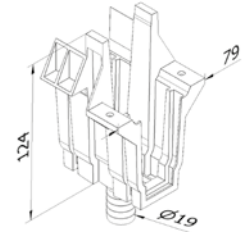

Model 1010	Kunststoff
Varenr.	
10.1010.790.41