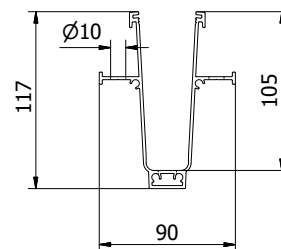

Model 1010	Naturanodiseret
Længde	Varenr.
5000	10.1010.005.11