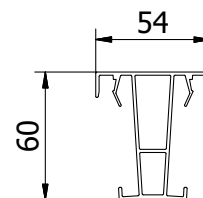

Model 1010	Naturanodiseret
Længde	Varenr.
5000	10.1010.205.11