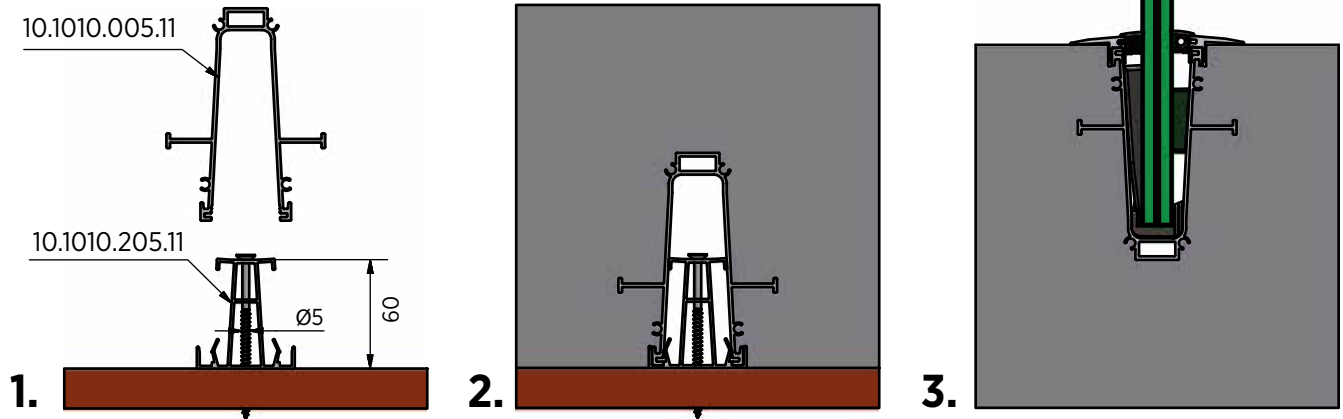

TL-1010 | 1.5KN TOPMONTAGE

Støbning fra oven: