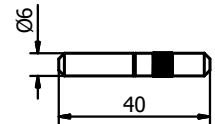

Model 7001	Rustfrit stål V4A
Varenr.	
90.7001.640.31