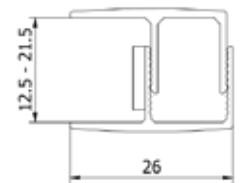

| Länge 1200 mm
| Glasdicke 12,5 mm - 21,5 mm
| selbstklebend
| VE: 1 Stück

Modell 9000	Unbehandelt	Aluminium natur	RAL
	Art. Nr.	Art. Nr.	Art. Nr.
	18.9000.120.10	18.9000.120.11	18.9000.120.13/16/18

Lazortrack Wandanschluss