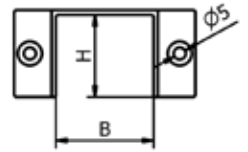

LAZORTRACK | WANDHANDLAUF ZUBEHÖR

Lazortrack Wandanschluss Wandhandlauf

| VE: 2 Stück

Modell 2220	Unbehandelt	Aluminium natur	RAL
Breite x Höhe	Art. Nr.	Art. Nr.	Art. Nr.
42 x 34	18.4220.420.10	18.4220.420.11	18.4220.420.13/16/18
50 x 38	18.4220.500.10	18.4220.500.11	18.4220.500.13/16/18