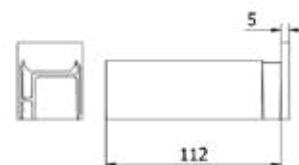

Modell 2300	Unbehandelt	Aluminium natur	RAL
	Art. Nr.	Art. Nr.	Art. Nr.
	18.2300.420.10	18.2300.420.11	18.2300.420.13/16/18