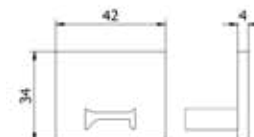

Modell 4300	Unbehandelt	Aluminium natur	RAL
	Art. Nr.	Art. Nr.	Art. Nr.
	18.4300.420.10	18.4300.420.11	18.4300.420.13/16/18