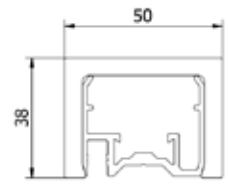

Lazortrack Handlauf Ecke außen 90°

| LED Leiste liegt außen
| Schenkellänge außen 380 mm
| 42 x 34 mm
| VE: 1 Stück

Modell 4214	Unbehandelt	Aluminium natur	RAL
	Art. Nr.	Art. Nr.	Art. Nr.
	18.4214.420.10	18.4214.420.11	18.4214.420.13/16/18

Lazortrack Handlauf

| Breite: 50 mm
| Höhe: 38 mm
| VE: 1 Stück

Modell 4102	Eiche
Länge	Art. Nr.
2500	18.4102.500.72

Lazortrack Handlauf Ecke innen 90°

| LED Leiste liegt innen
| Schenkellänge außen 380 mm
| 50 x 38 mm
| VE: 1 Stück