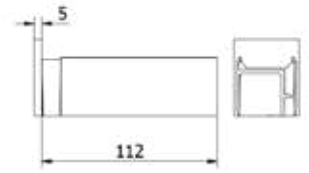

Modell 2305	Unbehandelt	Aluminium natur	RAL
	Art. Nr.	Art. Nr.	Art. Nr.
	18.2305.420.10	18.2305.420.11	18.2305.420.13/16/18