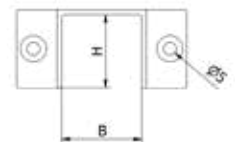

Modell 2220	Unbehandelt	Aluminium natur	RAL
	Art. Nr.	Art. Nr.	Art. Nr.
	18.2220.420.10	18.2220.420.11	18.2220.420.13/16/18