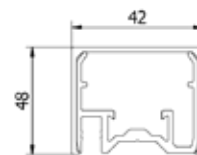

Modell 4102	Unbehandelt	Aluminium natur	RAL
Länge	Art. Nr.	Art. Nr.	Art. Nr.
2500	18.4102.420.10	18.4102.420.11	18.4102.420.13/16/18
5000	18.4105.420.10	18.4105.420.11	18.4105.420.13/16/18