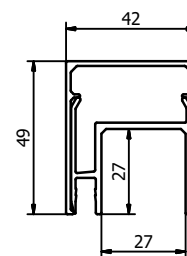

- | Breite: 48 mm
- | Höhe: 42 mm
- | Inkl. Endkappen, Transformator, LED Leiste und Kabel
- | Fertig konfektioniert zur bauseitigen Anschlussverkabelung
- | Im Innen- und Außenbereich anwendbar
- | VE: 1 Stück