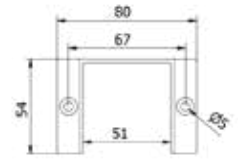

Modell 2220	Unbehandelt	Aluminium natur	RAL
	Art. Nr.	Art. Nr.	Art. Nr.
	18.2220.500.10	18.2220.500.11	18.2220.500.13/16/18