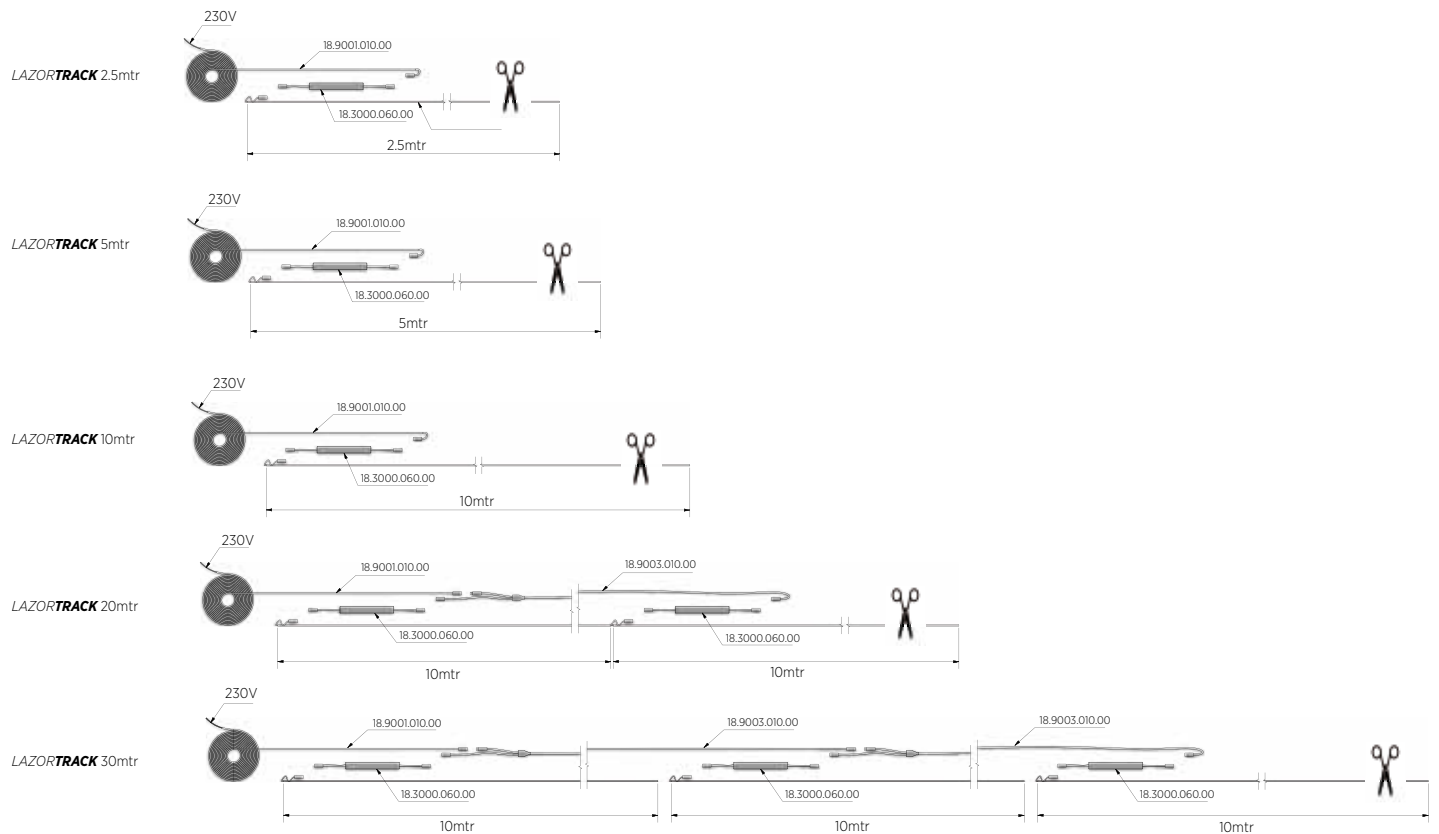

| VE: 1 Stück

Modell 9003	
Art. Nr.	
18.9003.010.00	

Lazortrack Silikondichtung

Hast du dein Lazortrack eingekürzt?
Auch das stellt kein Problem für uns da, nutze einfach diese
Silikondichtung, um das Ende deiner LED wasserdicht zu machen.

| VE: 1 Stück

Modell 9002	
	Art. Nr.
	18.9002.000.00

Lazortrack LED Leiste verlängern:

LED THE LIGHT SHINE ON YOU.

Unsere Systemlösungen sind der Lichtblick - das ist glasklar. Denn sie kombinieren Elemente aus Glas, Edelstahl und Holz mit der neuesten LED-Technologie. Und weil Du alles so leicht wie möglich installieren sollst, haben wir ein System von Handläufen entwickelt, das als Funktions-, Akzent oder Wegbeleuchtung eingesetzt werden kann. Im wahren Licht zeigen sich unsere Systeme sogar in ihrem ganzen Glanz, denn unsere LED-Handläufe sind mit ihrer integrierten LED- Beleuchtungstechnik in diversen Licht- und Abdeckvarianten für den Innen - und Außenbereich einsetzbar.