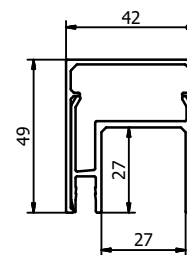

Lazortrack Wandhandlauf Komplettsset Eiche

- | Breite: 55 mm
- | Höhe: 50 mm
- | Inkl. Handlaufstütze, Endkappen, Transformator, LED Leiste und Kabel
- | Fertig konfektioniert zur bauseitigen Anschlussverkabelung
- | VE: 1 Stück

	Eiche
Länge	Art. Nr.
2500	18.4002.500.72
5000	18.4005.500.72
10000	18.4010.500.72

LAZORTRACK | GLASHANDLAUF ALUMINIUM

Lazortrack Handlauf

| Breite: 48 mm
| Höhe: 42 mm
| VE: 1 Stück

Modell 2102	Unbehandelt	Aluminium natur	RAL
Länge	Art. Nr.	Art. Nr.	Art. Nr.
2500	18.2102.420.10	18.2102.420.11	18.2102.420.13/16/18
5000	18.2105.420.10	18.2105.420.11	18.2105.420.13/16/18