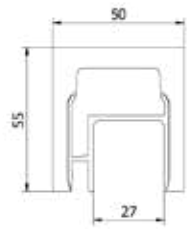

| 48 x 42 mm
| VE: 2 Stück

Modell 2220	Unbehandelt	Aluminium natur	RAL
	Art. Nr.	Art. Nr.	Art. Nr.
	18.2220.420.10	18.2220.420.11	18.2220.420.13/16/18

LAZORTRACK | GLASHANDLAUF HOLZ

Lazortrack Handlauf

| Breite: 55 mm
| Höhe: 50 mm
| VE: 1 Stück